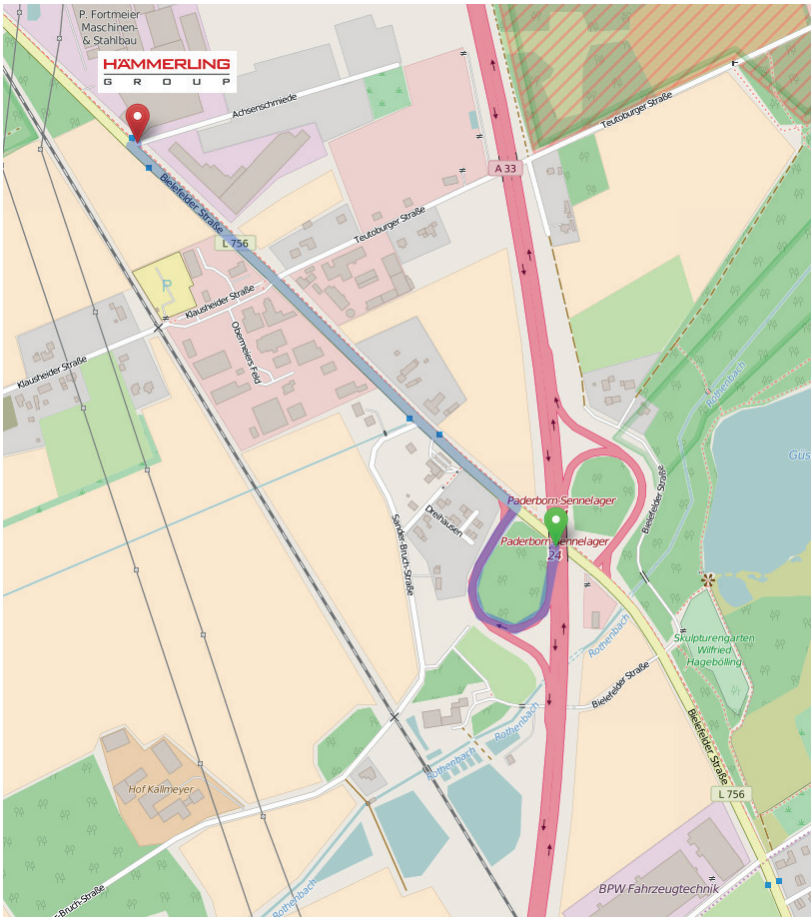

HÄMMERLING

G R O U P

Anfahrt zur Hämmerling Group GmbH

Mit dem Auto

Von der A33 kommend
A33 Ausfahrt Paderborn Sennelager (24)
Bielefelder Str. nach rechts/links Richtung Hövelhof abbiegen
Nach ca. 1km rechts in die Achsen Schmiede 1-3 einbiegen

Von Paderborn-Lippstadt Airport
Von Alter Hellweg L751 L776 nehmen
L776, B1 und A33 bis Bielefelder Str.
in Paderborn folgen, auf A33 Ausfahrt
Paderborn Sennelager (24) nehmen
Nach ca. 1km rechts in die Achsen
Schmiede 1-3 einbiegen

Parkmöglichkeiten

Sie können direkt vor unserem Hauptgebäude auf den Besucherparkplätzen parken.

Mit öffentlichen Verkehrsmitteln

Paderborn Hbf

Bus R20, Richtung Hövelhof, Friedhof

Ausstieg: Bushaltestelle Pb-Sennelager, Peitz, Linie R20: Bus verkehrt weiter als Linie 421 nach Riege/Espeln
Bushaltestelle Pb-Sennelager, Peitz -> Bushaltestelle liegt direkt gegenüber des Hauptgebäudes

Pb-Schl.Neuhaus, Hatzfelder Pl

Bus R20, Richtung Hövelhof, Friedhof

Ausstieg: Bushaltestelle Pb-Sennelager, Peitz, Linie R20: Bus verkehrt weiter als Linie 421 nach Riege/Espeln
Bushaltestelle Pb-Sennelager, Peitz -> Bushaltestelle liegt direkt gegenüber des Hauptgebäudes